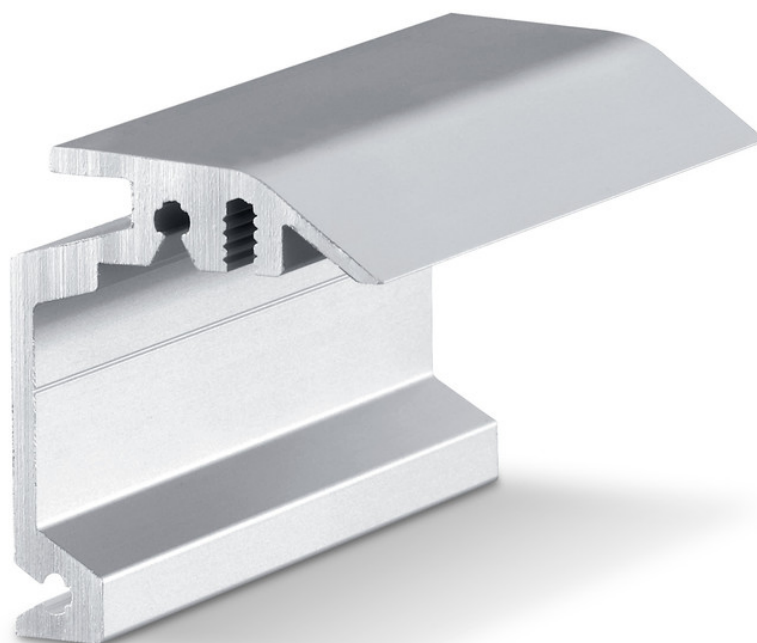

## Esquadro de fixação à parede à parede tapado Perlan

Esquadro de fixação à parede para a montagem tapada de calhas na parede

# Esquadro de fixação à parede tapado Perlan

## CARACTERÍSTICAS DO PRODUTO

→ Esquadro de fixação à parede para a montagem tapada de calhas na parede e espessuras de folha até 37 mm

## DADOS TÉCNICOS

Nome de venda Esquadro de fixação à parede tapado Perlan