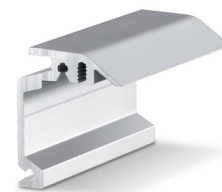

COMPOSTO POR

ESQUADRO DE FIXAÇÃO À PAREDE TAPADO PERLAN

Esquadro de fixação à parede para a montagem tapada de calhas na parede

Designação	Descrição	N.º de ident.	Cor
Esquadro de fixação à parede tapado Perlan	para utilização em folhas até 37 mm de espessura	130463	Idêntico ao aço inoxidável
Esquadro de fixação à parede tapado Perlan	para utilização em folhas até 37 mm de espessura	130415	EV1
Esquadro de fixação à parede tapado Perlan	para utilização em folhas até 37 mm de espessura	130417	EV1
Esquadro de fixação à parede tapado Perlan	para utilização em folhas até 37 mm de espessura	130418	EV1
Esquadro de fixação à parede tapado Perlan	para utilização em folhas até 37 mm de espessura	130419	EV1
Esquadro de fixação à parede tapado Perlan	para utilização em folhas até 37 mm de espessura	130465	Idêntico ao aço inoxidável
Esquadro de fixação à parede tapado Perlan	para utilização em folhas até 37 mm de espessura	130466	Idêntico ao aço inoxidável
Esquadro de fixação à parede tapado Perlan	para utilização em folhas até 37 mm de espessura	130464	Idêntico ao aço inoxidável
Esquadro de fixação à parede tapado Perlan	para utilização em folhas até 37 mm de espessura	130414	EV1