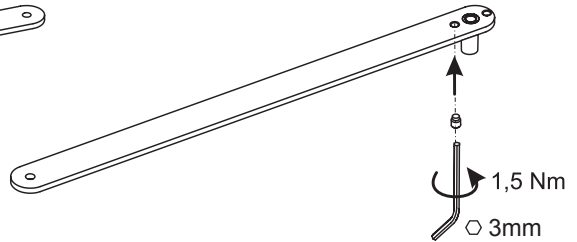

GEZE

BOXER EFS EN4

8 mm

 Mat.-Nr.
108883

4 042938 108883 1

- (D) Montage Hebel mit Achsverlängerung
- (GB) Assembly lever with extension
- (F) Montage bras avec d'axe
- (I) Montaggio leva con asse
- (NL) Montage arm verlengde op as
- (S) Montage arm med axelförlängning
- (PL) Montaż dźwiigni przedłużonej osi

'L' = DIN -

- links
- left
- gauche
- sinistra
- links
- höger
- drzwi lewe wg DIN

'R' = DIN -

- rechts
- right
- droite
- destra
- rechts
- höger
- drzwi prawe wg DIN

①

②