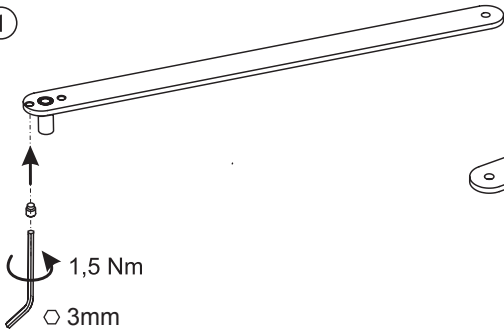

GEZE

BOXER EFS EN4

8 mm

 Mat.-Nr.
108883

4 042938 108883 1

- (D) Montage Hebel mit Achsverlängerung
- (GB) Assembly lever with extension
- (F) Montage bras avec d'axe
- (I) Montaggio leva con asse
- (NL) Montage arm verlengde op as
- (S) Montage arm med axelförlängning
- (PL) Montaż dźwiigni przedłużonej osi

'L' = DIN -

- links
- left
- gauche
- sinistra
- links
- höger
- drzwi lewe wg DIN

'R' = DIN -

- rechts
- right
- droite
- destra
- rechts
- höger
- drzwi prawe wg DIN

①

②