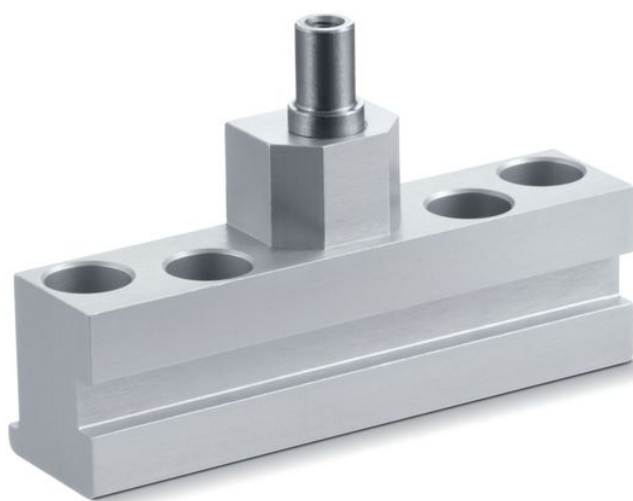

Ficha de dados de produto

União da folha E 1500

NSK HE *

Para a montagem da janela de sótão dos automatismos de fuso E 1500 NT e E 250 NT

ÁREAS DE APLICAÇÃO

→ Montagem da aresta de fecho secundária em janelas de sótão tipo Heroal 85 D

União da folha E 1500 NSK HE *

CARACTERÍSTICAS DO PRODUTO

→ Fixação simples

DADOS TÉCNICOS

Nome de venda

União da folha E 1500 NSK HE *

VARIANTES / INFORMAÇÃO PARA A ENCOMENDA

Designação	Descrição	N.º de ident.	Cor
União da folha E 1500 NSK HE *	adequada para a montagem da aresta de fecho secundária em janelas de sótão (Heroal 85 D), também aplicável em E 250 NT	136188	EV1