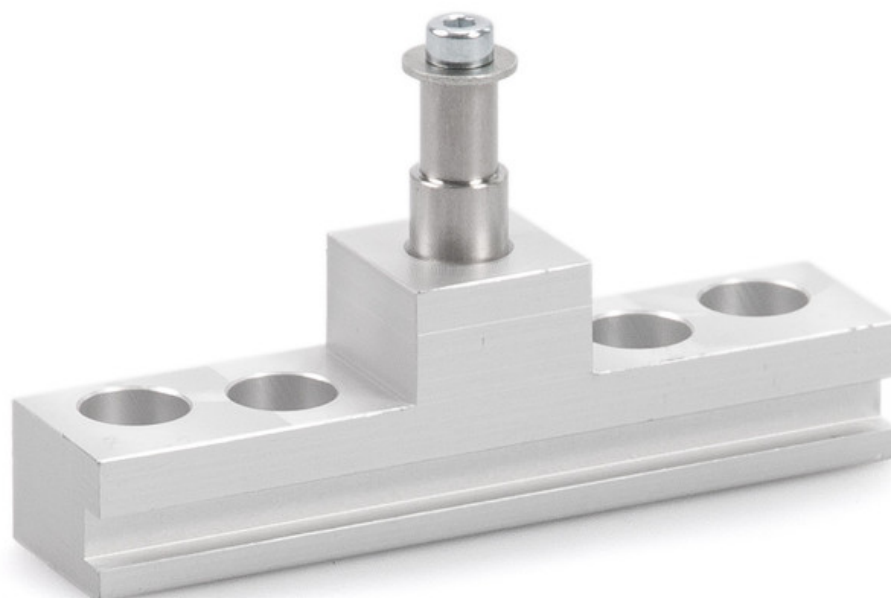

Ficha de dados de produto

União da folha E 1500

NSK A-HU *

Para a montagem da janela de sótão dos automatismos de fuso E 1500 NT e E 250 NT

ÁREAS DE APLICAÇÃO

→ Montagem da aresta de fecho secundária em janelas de sótão tipo Alcoa AA100 e tipo Hueck VF 50/60

União da folha E 1500 NSK A-HU *

CARACTERÍSTICAS DO PRODUTO

→ Fixação simples

DADOS TÉCNICOS

Nome de venda

União da folha E 1500 NSK A-HU *

VARIANTES / INFORMAÇÃO PARA A ENCOMENDA

Designação	Descrição	N.º de ident.	Cor
União da folha E 1500 NSK A-HU *	adequada para a montagem da aresta de fecho secundária em janelas de sótão (Alcoa AA 100, Hueck VF 50/60), também aplicável em E 250 NT	136189	EV1