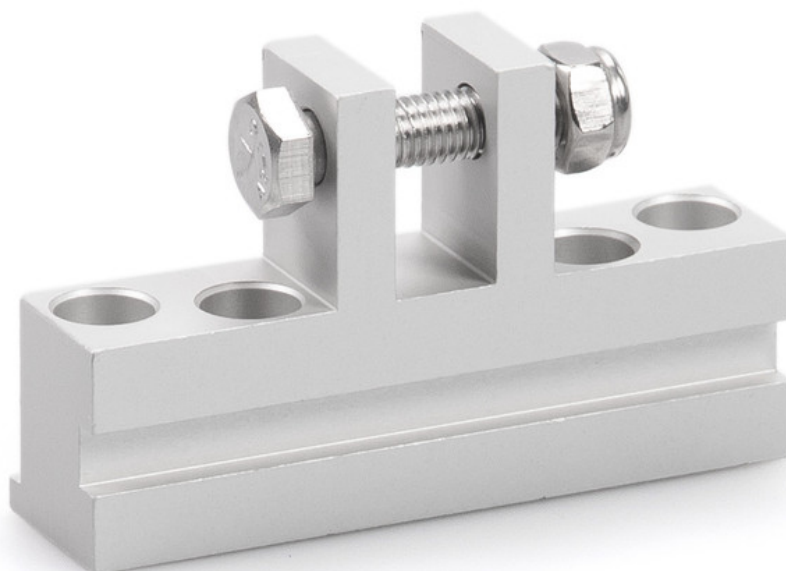

Ficha de dados de produto

União da folha E 1500

HSK HE *

Para a montagem de janelas de sótão dos automatismos de fuso E 1500 N, E 250 NT e E 350 N

ÁREAS DE APLICAÇÃO

→ Montagem da aresta de fecho principal em janelas de sótão tipo Heroal 85D

União da folha E 1500 HSK HE *

CARACTERÍSTICAS DO PRODUTO

→ Fixação simples

DADOS TÉCNICOS

Nome de venda

União da folha E 1500 HSK HE *

VARIANTES / INFORMAÇÃO PARA A ENCOMENDA

Designação	Descrição	N.º de ident.	Cor
União da folha E 1500 HSK HE *	adequada para a montagem da aresta de fecho principal em janelas de sótão (Heroal 85 D), também aplicável em E 250 NT / E 350 N	136190	EV1