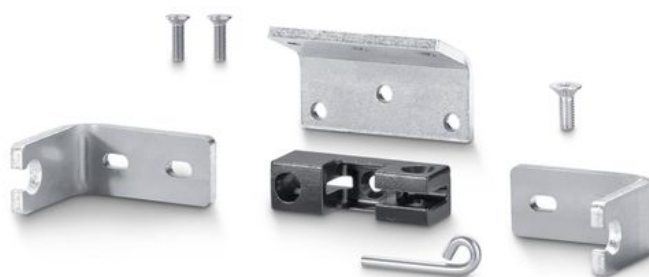

Ficha de dados de produto

Conjunto de consolas telhado D3 *

Para janelas de sótão

ÁREAS DE APLICAÇÃO

- Montagem de topo a abrir PARA CIMA
- Sistema perfilados de teto: Schüco AWS 57RO
- Montagem em janelas de metal leve

Conjunto de consolas telhado D3 *

CARACTERÍSTICAS DO PRODUTO

→ Montagem rápida e simples com o sistema de montagem Smart fix

DADOS TÉCNICOS

Nome de venda

Conjunto de consolas telhado D3 *

VARIANTES / INFORMAÇÃO PARA A ENCOMENDA

Designação	Descrição	N.º de ident.	Cor
Conjunto de consolas telhado D3 *	Para janelas de sótão montagem do marco PARA FORA. Para sistema de perfis de telhado: Schüco AWS 57RO	158053	prateado

* Dependendo do país, os produtos assinalados acima podem variar em termos de formato, tipo, características, função ou disponibilidade. Se tiver perguntas, contacte a sua pessoa de contacto na GEZE.