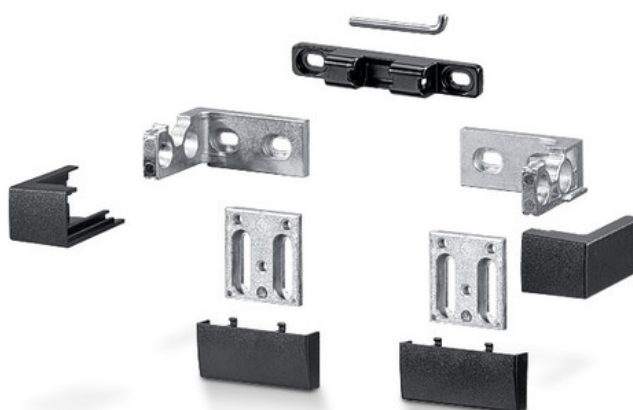

Ficha de dados de produto

Conjunto de consolas B Slimchain

Para janelas basculantes, rebatíveis e giratórias

ÁREAS DE APLICAÇÃO

- Montagem da folha a abrir PARA DENTRO
- Montagem de topo a abrir PARA CIMA
- Montagem em janelas de madeira, plástico ou janelas metálicas

Conjunto de consolas B Slimchain

CARACTERÍSTICAS DO PRODUTO

→ Montagem rápida e simples com o sistema de montagem Smart fix

DADOS TÉCNICOS

Nome de venda

Conjunto de consolas B Slimchain

VARIANTES / INFORMAÇÃO PARA A ENCOMENDA

Designação	Descrição	N.º de ident.	Cor
Conjunto de consolas B Slimchain	Para janelas basculantes, giratórias e rebatíveis, montagem da folha PARA DENTRO e montagem do marco PARA FORA	147063	branco RAL 9016
Conjunto de consolas B Slimchain	Para janelas basculantes, giratórias e rebatíveis, montagem da folha PARA DENTRO e montagem do marco PARA FORA	147062	preto