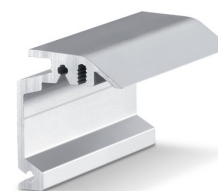

Duosync Perlan vidro 140 com pinça para portas de vidro de 45 mm

CONJUNTO DE FIXAÇÃO POR COLA VSG *

Fixação por cola em alumínio para vidro laminado de segurança e pinça para portas de vidro 45

Designação	Descrição	N.º de ident.
Conjunto de fixação por cola VSG *	para utilização em vidro VSG em conjunto com pinça para portas de vidro de 45 mm, para 2 pinças para portas, sem cola	133099

PUXADOR BARRA CONFIGURADO *

Pega de empurrar – versão redonda para montagem em folhas de vidro

Designação	N.º de ident.	Cor
Puxador barra configurado *	127616	Aço inoxidável

ESQUADRO DE FIXAÇÃO À PAREDE TAPADO PERLAN

Esquadro de fixação à parede para a montagem tapada de calhas na parede

Designação	Descrição	N.º de ident.	Cor
Esquadro de fixação à parede tapado Perlan	por medida, para utilização em folhas até 37 mm de espessura	130468	Idêntico ao aço inoxidável
Esquadro de fixação à parede tapado Perlan	por medida, para utilização em folhas até 37 mm de espessura	130462	EV1