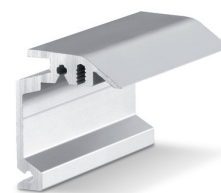

Perlan 140 vidro com pinça para portas de vidro de 45 mm fixação de parede

CONJUNTO DE FIXAÇÃO POR COLA VSG *

Fixação por cola em alumínio para vidro laminado de segurança e pinça para portas de vidro 45

Designação	Descrição	N.º de ident.
Conjunto de fixação por cola VSG *	para utilização em vidro VSG em conjunto com pinça para portas de vidro de 45 mm, para 2 pinças para portas, sem cola	133099

PUXADOR BARRA CONFIGURADO *

Pega de empurrar – versão redonda para montagem em folhas de vidro

Designação	N.º de ident.	Cor
Puxador barra configurado *	127616	Aço inoxidável

ESQUADRO DE FIXAÇÃO À PAREDE TAPADO PERLAN

Esquadro de fixação à parede para a montagem tapada de calhas na parede