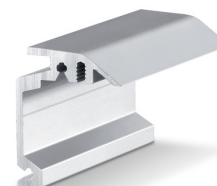

Perlan 140 vidro com pinça para portas de vidro de 30 mm fixação de parede

CONJUNTO DE FIXAÇÃO POR COLA VSG *

Fixação por cola em alumínio para vidro laminado de segurança e pinça para portas de vidro 30

Designação	Descrição	N.º de ident.
Conjunto de fixação por cola VSG *	para utilização em vidro VSG em conjunto com pinça para portas de vidro de 30 mm, para 2 pinças para portas, sem cola	142386

PUXADOR BARRA CONFIGURADO *

Pega de empurrar - versão redonda para montagem em folhas de vidro

Designação	N.º de ident.	Cor
Puxador barra configurado *	127616	Aço inoxidável

ESQUADRO DE FIXAÇÃO À PAREDE TAPADO PERLAN

Esquadro de fixação à parede para a montagem tapada de calhas na parede