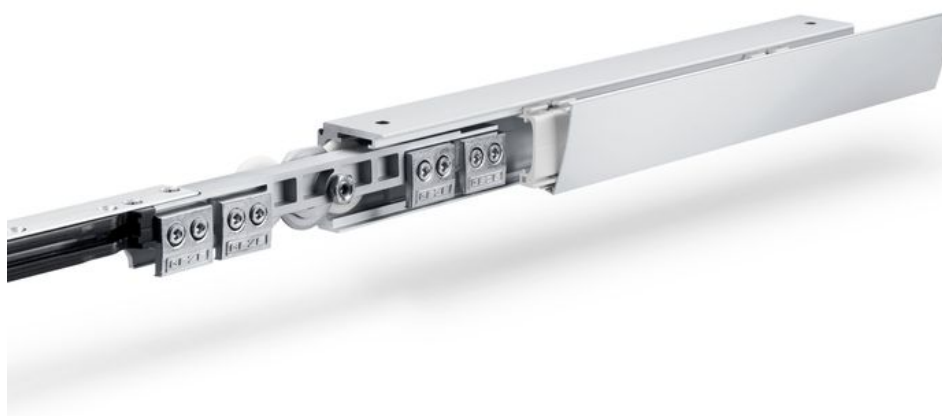

Ficha de dados de produto

Levolan 120 vidro

fixação do painel fixo

Ferragem de correção para folhas de vidro com um peso de 120 kg e fixação do painel fixo