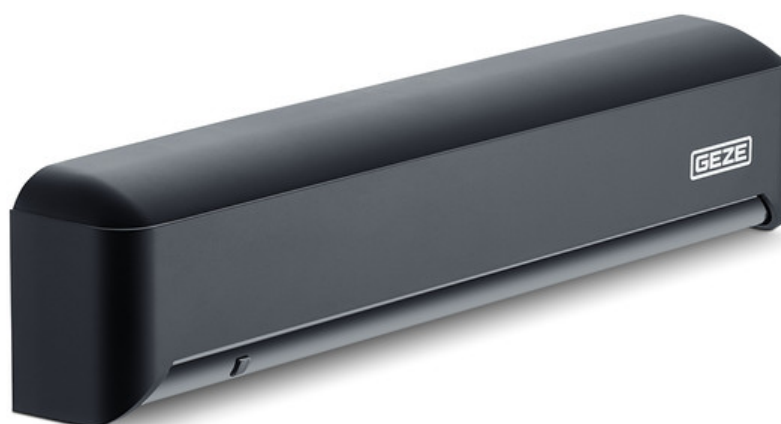

## GC 341 \*

Sensor de proteção para portas automáticas

### CARACTERÍSTICAS DO PRODUTO

- Detecção eficaz até uma altura de montagem de 3 500 mm
- Quatro configurações ajustáveis da cortina de luz sem prismas de luz adicionais
- Colocação em funcionamento confortável através do interruptor DIP

### DADOS TÉCNICOS

Nome de venda	GC 341 *
Dimensões	267 x 61 x 38 mm
Tecnologia	Raios de infravermelhos ativos
Quantidade de detetores de infravermelhos ativos	2
Tensão de serviço	12-30 V CC / 12-24 V CA
Corrente de serviço	100 mA
Tipo de proteção	IP54
Tipo de ligação de cabo	Conector de encaixe do sistema
Comprimento do cabo de ligação	3000 mm
Altura de montagem (mín.)	2000 mm
Altura de montagem (máx.)	3500 mm
Temperatura de serviço	-20 - 55 °C
Humidade do ar	< 80 % relativo, não condensante
Conformidade com as normas	DIN 18650, EN 16005