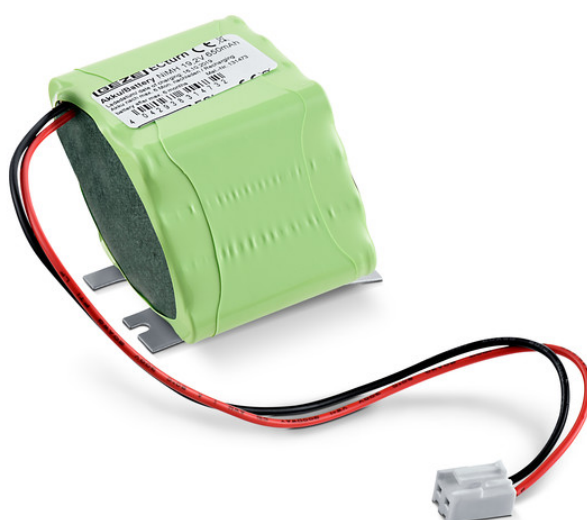

Ficha de dados de produto

Bateria Ecturn

Garantir a operação se a corrente falhar

ÁREAS DE APLICAÇÃO

- Portas de encosto de uma folha à direita e à esquerda
- Portas de entrada e portas interiores moderadamente usadas

Bateria ECturn

CARACTERÍSTICAS DO PRODUTO

- Integração na caixa do automatismo
- Capacidade 650 mAh
- Modos de bateria selecionáveis

DADOS TÉCNICOS

Nome de venda

Bateria ECturn

VARIANTES / INFORMAÇÃO PARA A ENCOMENDA

Designação

N.º de ident.

Bateria ECturn

131473