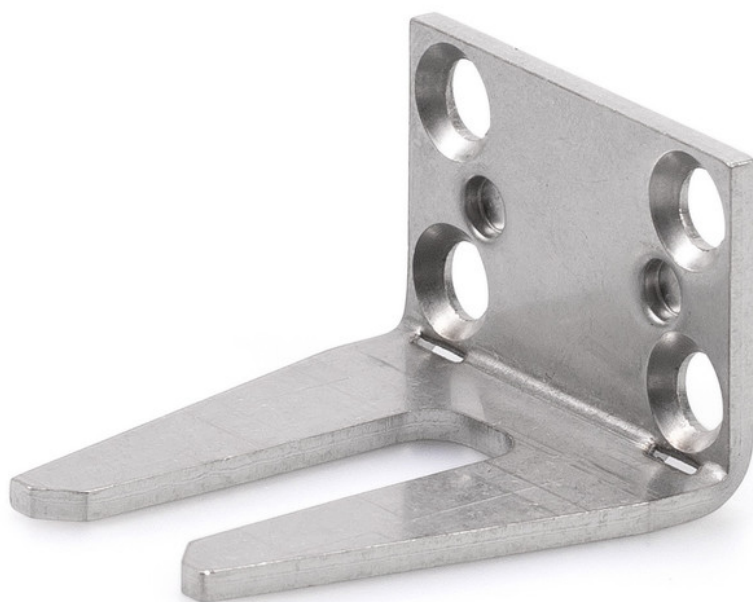

## Conjunto de montagem de folhas, janelas de madeira e de material plástico \*

Montagem em janelas de madeira e de plástico

### ÁREAS DE APLICAÇÃO

→ Janelas basculantes, rebatíveis, giratórias, oscilantes, pendulares e pivotantes

## CARACTERÍSTICAS DO PRODUTO

→ Disponíveis em diferentes medidas de bloqueio (8,5 mm e 11,5 mm)