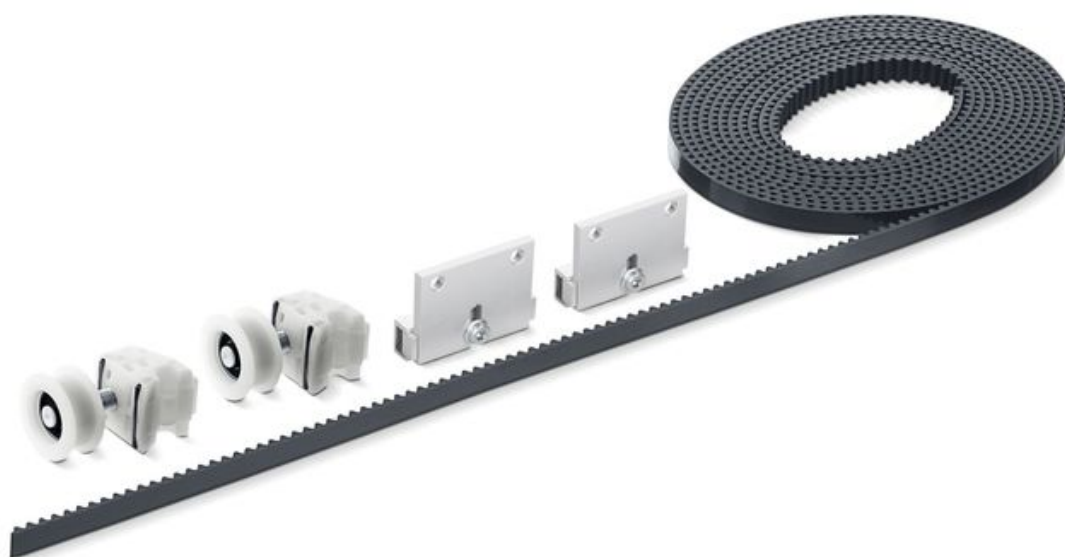

## Conjunto Perlan Duosync para folha de vidro

Duosync – acionamento manual para folhas de vidro

### ÁREAS DE APLICAÇÃO

- Aplicável em pinças para portas de vidro 45
- Para ferragem de corredeira Perlan
- Para função DuoSync 2

## CARACTERÍSTICAS DO PRODUTO

→ Acionamento Duosync para portas de correr de duas folhas manuais

## DADOS TÉCNICOS

Nome de venda	Conjunto Perlan Duosync para folha de vidro
Material da folha	Vidro, Plástico, Metal, Madeira
Peso da folha (máx.)	140 kg
Espessura do vidro	8 - 12.76 mm
Tipo de montagem	Parede, Teto
Painel fixo	Sim