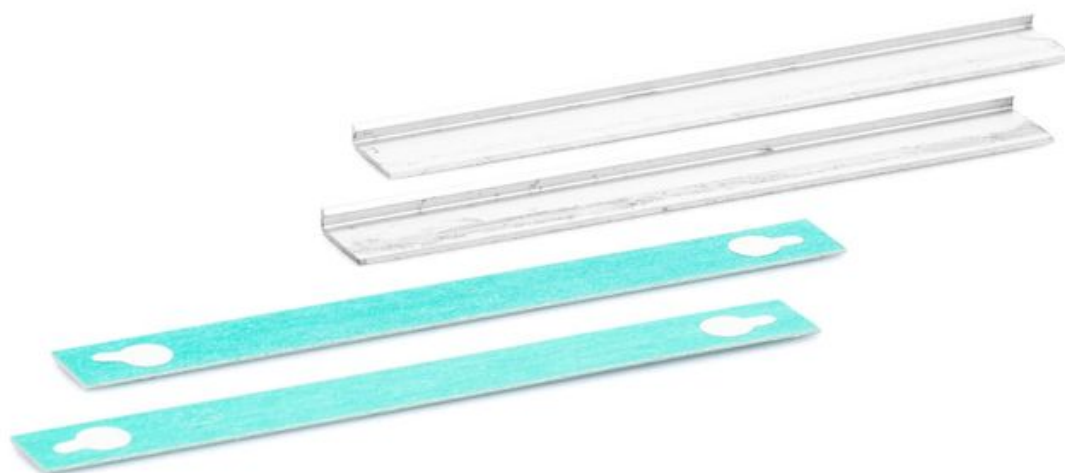

Ficha de dados de produto

Conjunto de fixação por cola VSG *

Fixação por cola em alumínio para vidro laminado de
segurança e pinça para portas de vidro de 45

ÁREAS DE APLICAÇÃO

- Para vidro laminado de segurança
- Para folha de vidro com pinça para portas de vidro de 45 mm
- Para pesos de folha até 140 kg

Conjunto de fixação por cola VSG *

CARACTERÍSTICAS DO PRODUTO

→ Fixação por cola em alumínio para vidro laminado de segurança para aperto na ferragem de aperto em vidro

DADOS TÉCNICOS

Nome de venda

Conjunto de fixação por cola VSG *

VARIANTES / INFORMAÇÃO PARA A ENCOMENDA

Designação	Descrição	N.º de ident.
Conjunto de fixação por cola VSG *	para utilização em vidro VSG em conjunto com pinça para portas de vidro de 45 mm, para 2 pinças para portas, sem cola	133099