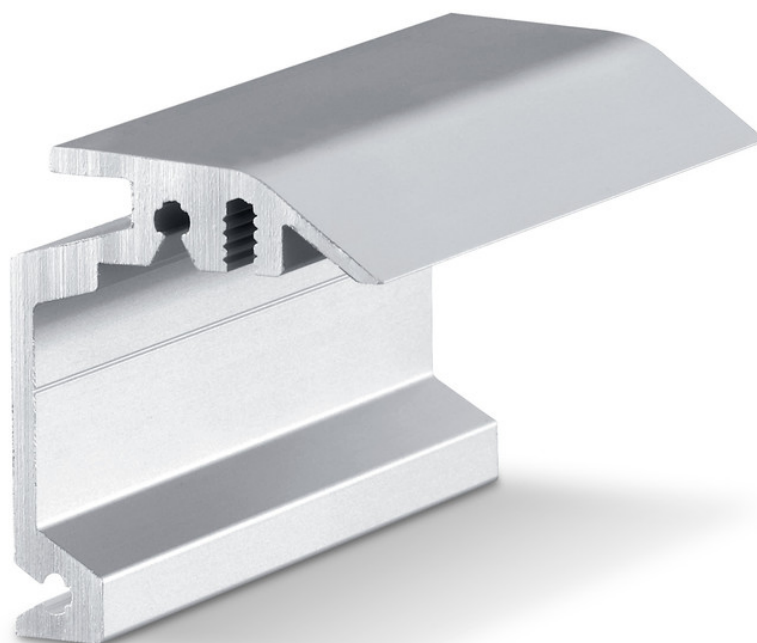

Ficha de dados de produto

Esquadro de fixação à parede à parede tapado Perlan

Esquadro de fixação à parede para a montagem tapada de calhas na parede

ÁREAS DE APLICAÇÃO

- Para montagem na parede
- Para folhas de madeira até 43 mm de espessura
- Para a montagem tapada
- Para portas de vidro inteiro

Esquadro de fixação à parede tapado Perlan

CARACTERÍSTICAS DO PRODUTO

→ Esquadro de fixação à parede para a montagem tapada de calhas na parede e espessuras de folha até 43 mm

DADOS TÉCNICOS

Nome de venda	Esquadro de fixação à parede tapado Perlan
Material da folha	Vidro, Plástico, Metal, Madeira
Número de folhas	1 folha, 2 folhas
Tipo de montagem	Parede
Cor	EV1

VARIANTES / INFORMAÇÃO PARA A ENCOMENDA

Designação	Descrição	N.º de ident.	Cor	Tipo de montagem
Esquadro de fixação à parede tapado Perlan	para utilização em folhas até 43 mm de espessura	130445	Idêntico ao aço inoxidável	Parede
Esquadro de fixação à parede tapado Perlan	para utilização em folhas até 43 mm de espessura	130444	Idêntico ao aço inoxidável	Parede
Esquadro de fixação à parede tapado Perlan	para utilização em folhas até 43 mm de espessura	130447	Idêntico ao aço inoxidável	Parede
Esquadro de fixação à parede tapado Perlan	para utilização em folhas até 43 mm de espessura	130439	EV1	Parede
Esquadro de fixação à parede tapado Perlan	para utilização em folhas até 43 mm de espessura	130440	EV1	Parede
Esquadro de fixação à parede tapado Perlan	para utilização em folhas até 43 mm de espessura	130446	Idêntico ao aço inoxidável	Parede
Esquadro de fixação à parede tapado Perlan	para utilização em folhas até 43 mm de espessura	130435	EV1	Parede
Esquadro de fixação à parede tapado Perlan	para utilização em folhas até 43 mm de espessura	130436	EV1	Parede
Esquadro de fixação à parede tapado Perlan	para utilização em folhas até 43 mm de espessura	130438	EV1	Parede