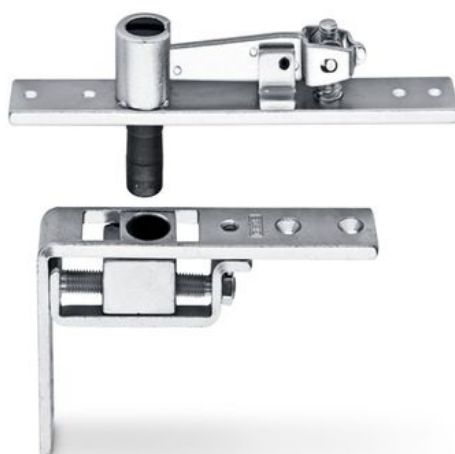

## **Dobradiça de cavilha para portas pendular**

Modelo B, adequado à calha de porta C, CM, S

### ÁREAS DE APLICAÇÃO

- Combináveis com as calhas da porta modelo C, CM, S
- Portas metálicas e de madeira

# Dobradiça de cavilha para portas pendular

## CARACTERÍSTICAS DO PRODUTO

→ Ponto de rotação ajustável