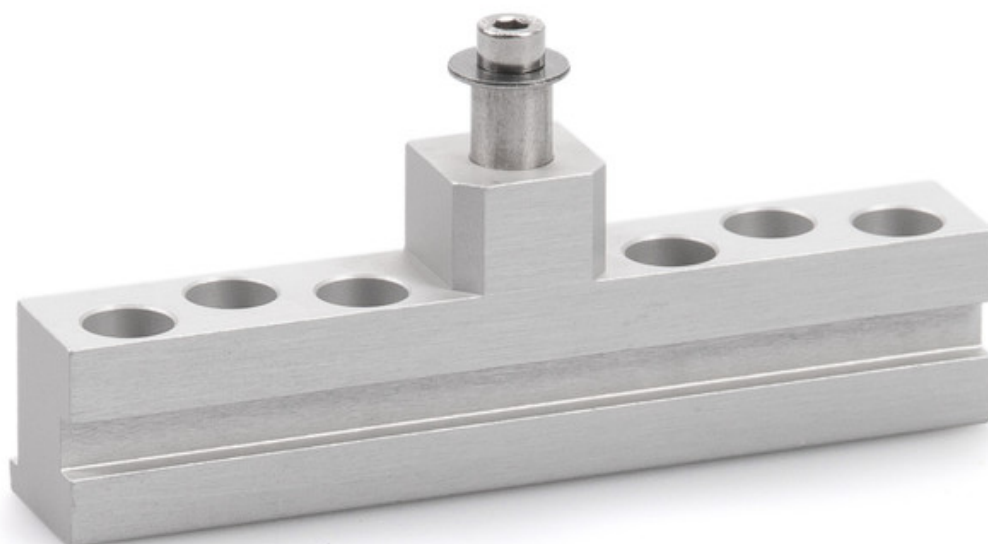

Ficha de dados de produto

União da folha E 3000

NSK HE *

Para a montagem de janelas de sótão dos automatismos de fuso E 1500 S e E 3000

ÁREAS DE APLICAÇÃO

→ Montagem da aresta de fecho secundária em janelas de sótão tipo Heroal 85 D

União da folha E 3000 NSK HE *

CARACTERÍSTICAS DO PRODUTO

→ Fixação simples

DADOS TÉCNICOS

Nome de venda

União da folha E 3000 NSK HE *

VARIANTES / INFORMAÇÃO PARA A ENCOMENDA

| Designação | Descrição | N.º de ident. | Cor |
|--------------------------------|--|---------------|-----|
| União da folha E 3000 NSK HE * | adequada para a montagem da aresta de fecho secundária em janelas de sótão (Heroal 85 D) | 136206 | EV1 |