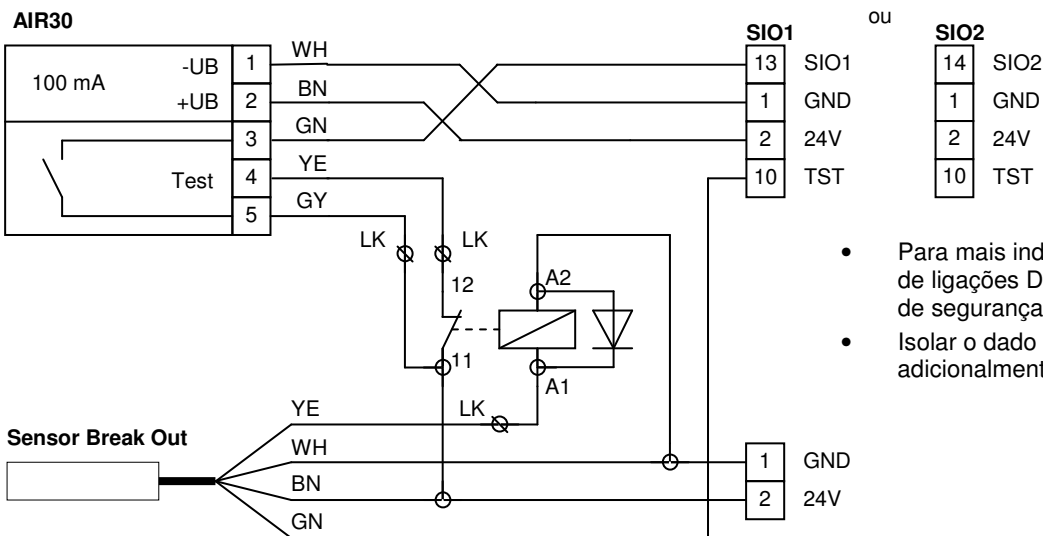

Sensor Break Out e sensor de segurança Abrir

- Podem ser ligados dois sensores Break Out e dois sensores de segurança Abrir (entradas SIO1 e SIO2 do comando).
- Na detecção, a saída do sensor de segurança Abrir encontra-se aberta. Na entrada SIO1 ou SIO2 existe GND.
- Quando um sensor Break Out ou um sensor de segurança Abrir é activado, a porta pára ao abrir e ao fechar.

DIN
18650

Sensor Break Out com sensor de leque de infravermelhos activo GC333

DIN
18650

Sensor Break Out com sensor de leque de infravermelhos activo PRESENCE S

Sensor Break Out com sensor de infravermelhos activo AIR30