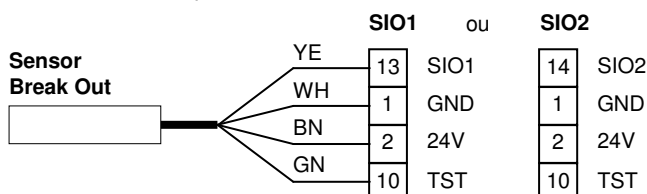

2 Sensor Break Out e sensor de segurança Abrir

- Sensor Break Out, mat. n.º 076114
- Os sensores Break Out monitorizam a posição das folhas pivotantes. Eles podem ser ligados às entradas SIO1 ou SIO2 juntamente com eventuais sensores de segurança Abrir existentes.
- Quando um sensor Break Out é activado, a porta pára ao abrir e ao fechar.
- Os sensores Break Out são programados ao pôr-se a porta em funcionamento.
- Se a parte lateral estiver virada para fora, a saída do sensor Break Out está aberta. Na entrada SIO1 ou SIO2 existe GND.

Sensor Break Out

- No caso de portas de 1 folha é montado um sensor Break Out (SIO1), um sensor de segurança Abrir eventualmente existente é ligado a SIO2.
- No caso de portas de 2 folhas são montados dois sensores Break Out (entradas SIO1 e SIO2 do comando).

Sensor Break Out e sensor de segurança Abrir

- Podem ser ligados dois sensores Break Out e dois sensores de segurança Abrir (entradas SIO1 e SIO2 do comando).
- Na detecção, a saída do sensor de segurança Abrir encontra-se aberta. Na entrada SIO1 ou SIO2 existe GND.
- Quando um sensor Break Out ou um sensor de segurança Abrir é activado, a porta pára ao abrir e ao fechar.