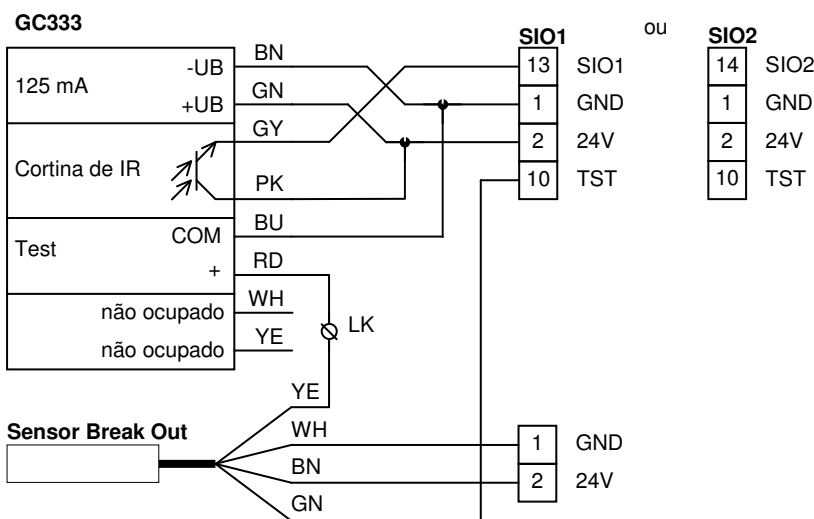

DIN
18650

Sensor Break Out com sensor de leque de infravermelhos activo GC333