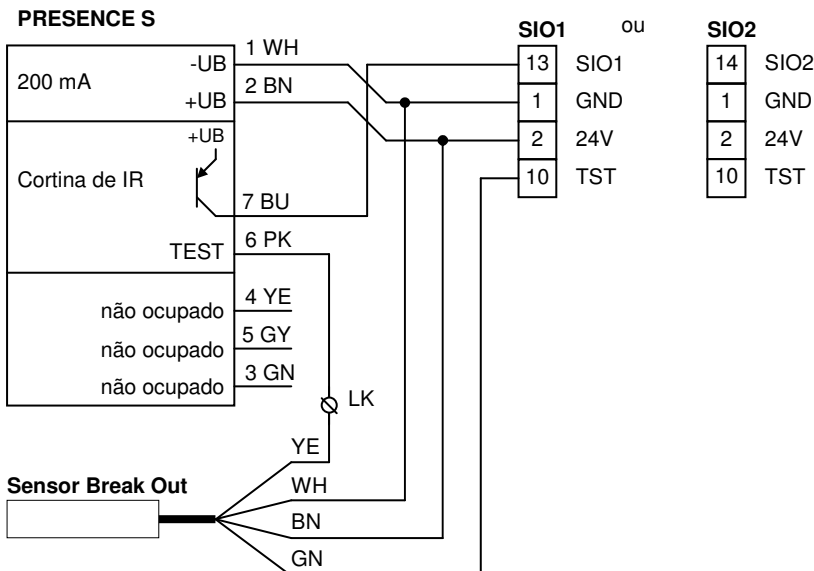

Sensor Break Out com sensor de leque de infravermelhos activo PRESENCE S