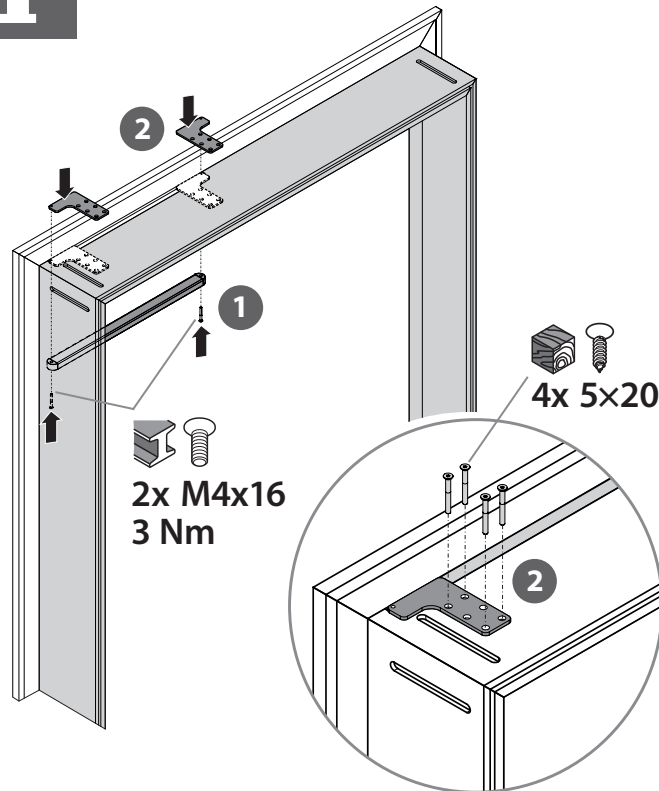

Befestigungswinkel
ActiveStop
Mounting brackets
ActiveStop

166218-00

GEZE

i

GEZE GmbH
Reinhold-Vöster-Strasse 21-29
71229 Leonberg
Germany

Tel.: 0049 7152 203-0
Fax: 0049 7152 203-310
www.geze.com

GEZE