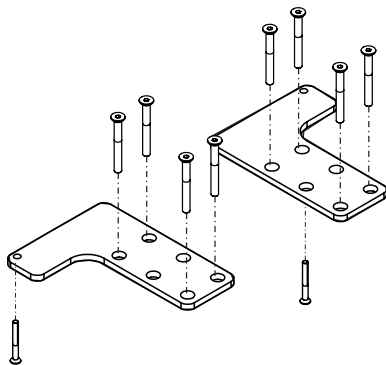

Befestigungswinkel
ActiveStop
Mounting brackets
ActiveStop

166218-00

GEZE

i

GEZE GmbH
Reinhold-Vöster-Strasse 21-29
71229 Leonberg
Germany

Tel.: 0049 7152 203-0
Fax: 0049 7152 203-310
www.geze.com

GEZE